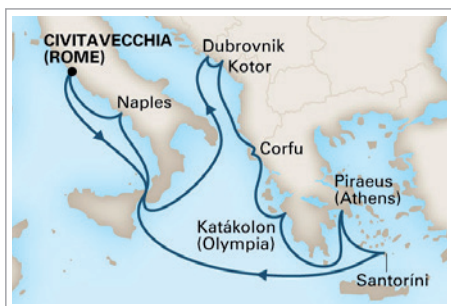

Holland America Line®

12 NOTTI DA
€ 1.699
TASSE INCLUSE

UPGRADE DA
ESTERNA A BALCONY

ONBOARD CREDIT*
FINO A

Usd 400
PER CABINA

CROCIERE NEL MEDITERRANEO 2018

CIVITAVECCHIA roundtrip

21 APR
28 SET

10 notti con Koningsdam

da **€ 1.699**

RIFERITO ALLA PARTENZA DEL 21/4

BARCELLONA-VENEZIA

18 APR | 24 MAG* | 5 GIU
11*, 23 LUG | 28 AGO* | 9 SET

12 notti con Oosterdam

da **€ 1.699**

RIFERITO ALLA PARTENZA DEL 28/8

*L'ITINERARIO SI EFFETTUA IN SENSO INVERSO

VENEZIA-CIVITAVECCHIA

30 APR | 12 MAG* | 17, 29* GIU
4, 16* AGO | 21 SET | 3 OTT*

12 notti con Oosterdam

da **€ 1.719**

RIFERITO ALLA PARTENZA DEL 12/5

*L'ITINERARIO SI EFFETTUA IN SENSO INVERSO